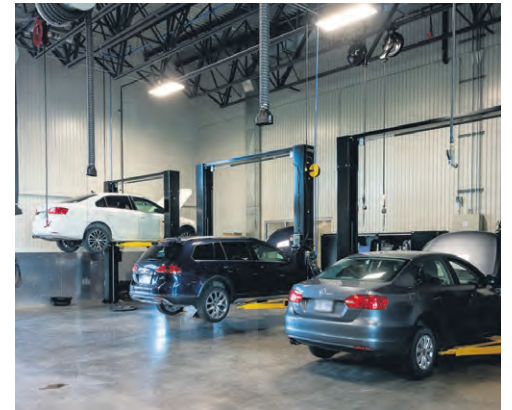

EN ROUTE VERS L'AVENIR...

Afin d'assurer la transition de la 3e génération par leur jeunes fils Alex et Jordan, c'est en 2014 que les frères Steve et Martin Pomerleau ont permis à la directrice générale adjointe du Groupe, Julie Ouellet, ainsi qu'aux directeurs des ventes de chacune de leur concession, soit Steve Bélanger (GP Volkswagen), Allen Pelletier (GP Nissan) et Israel Gagnon (GP Subaru) de devenir co-actionnaires du Groupe Grand Portage.

Notons que le Groupe Grand-Portage est très ancré dans sa communauté et il tient beaucoup à encourager les causes locales. C'est aussi pour cette raison qu'il a créé la Fondation Grand-Portage qui vient en aide aux enfants dans le besoin.

En octobre dernier, elle a par exemple offert au département de chirurgie pédiatrique du Centre hospitalier régional du Grand-Portage une voiture électrique destinée à sa clientèle en bas âge. L'objectif est de réduire le stress chez les enfants avant de se rendre au bloc opératoire.

FINAR EST FIÈRE DE COLLABORER À VOTRE SUCCÈS!

UN SOLIDE PARTENAIRE

COMMERCIAL • INDUSTRIEL • INDUSTRIEL LOURD

FINAR

MIEUX BÂTIR.
TOUT SIMPLEMENT.

Bien plus qu'un fabricant de bâtiment d'acier, nous sommes un partenaire de succès pour la conception, fabrication et installation de vos projets en structure et enveloppes de bâtiments.

Finar.com

1(800)267-2411